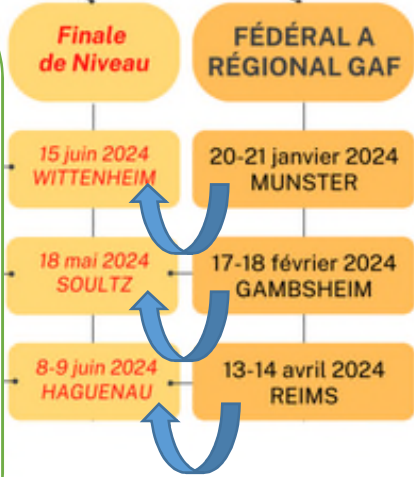

Compétitions ÉQUIPE FÉDÉRAL 2023-2024

- Niveau
- Départemental
68
- Interdépartemental
Alsace
67-68
- Régional
GRAND
EST
- National
FRANCE

1
2
3

Si pas qualifiée pour l'étape suivante